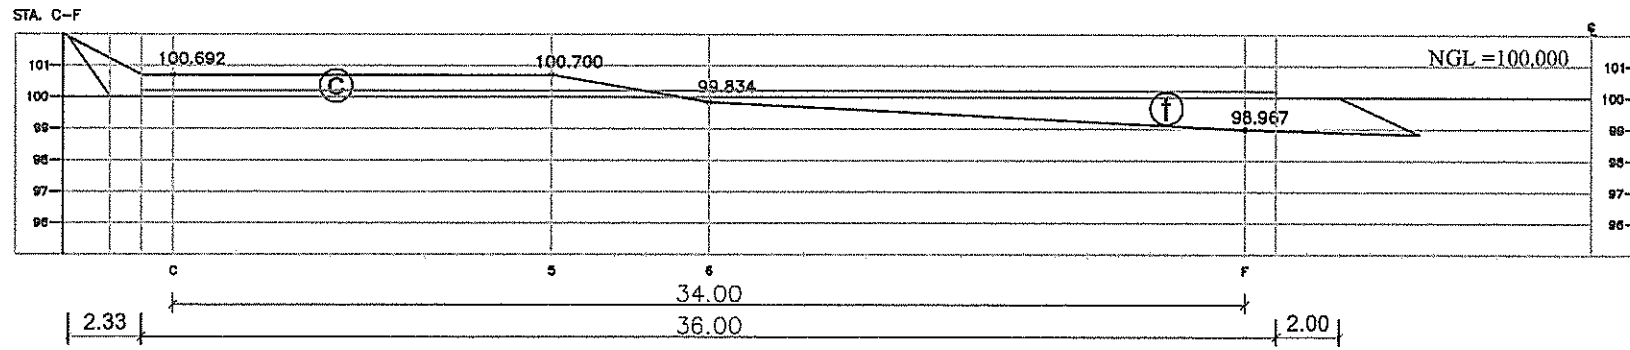

รูปตัดตามยาว

มาตราส่วน

องค์การบริหารส่วนตำบลคีรีราษฎร์		จังหวัดตาก	
อำเภอพบพระ		จังหวัดตาก	
แบบ	สำรวจ, เขียนแบบ		นายชาญวิทย์ จิตชัยเจริญกุล
โครงการก่อสร้างลานกีฬาอเนกประสงค์ บ้านห้วยไผ่ หมู่ 12 ต.คีรีราษฎร์ อ.พบพระ จ.ตาก	เห็นชอบ		นายบุญนาค กิตติขังกุล
แสดงแบบ	รูปตัดตามยาว	เห็นชอบ	จ.อ.สนิท ดาวงษ์
		อนุมัติ	
ใช้แทนแผ่นที่	เลขที่แบบ อบต.คร.028/2561	แผ่นที่ 3	ทั้งหมด 6 แผ่น
			ว/ด/ป 6/2/61