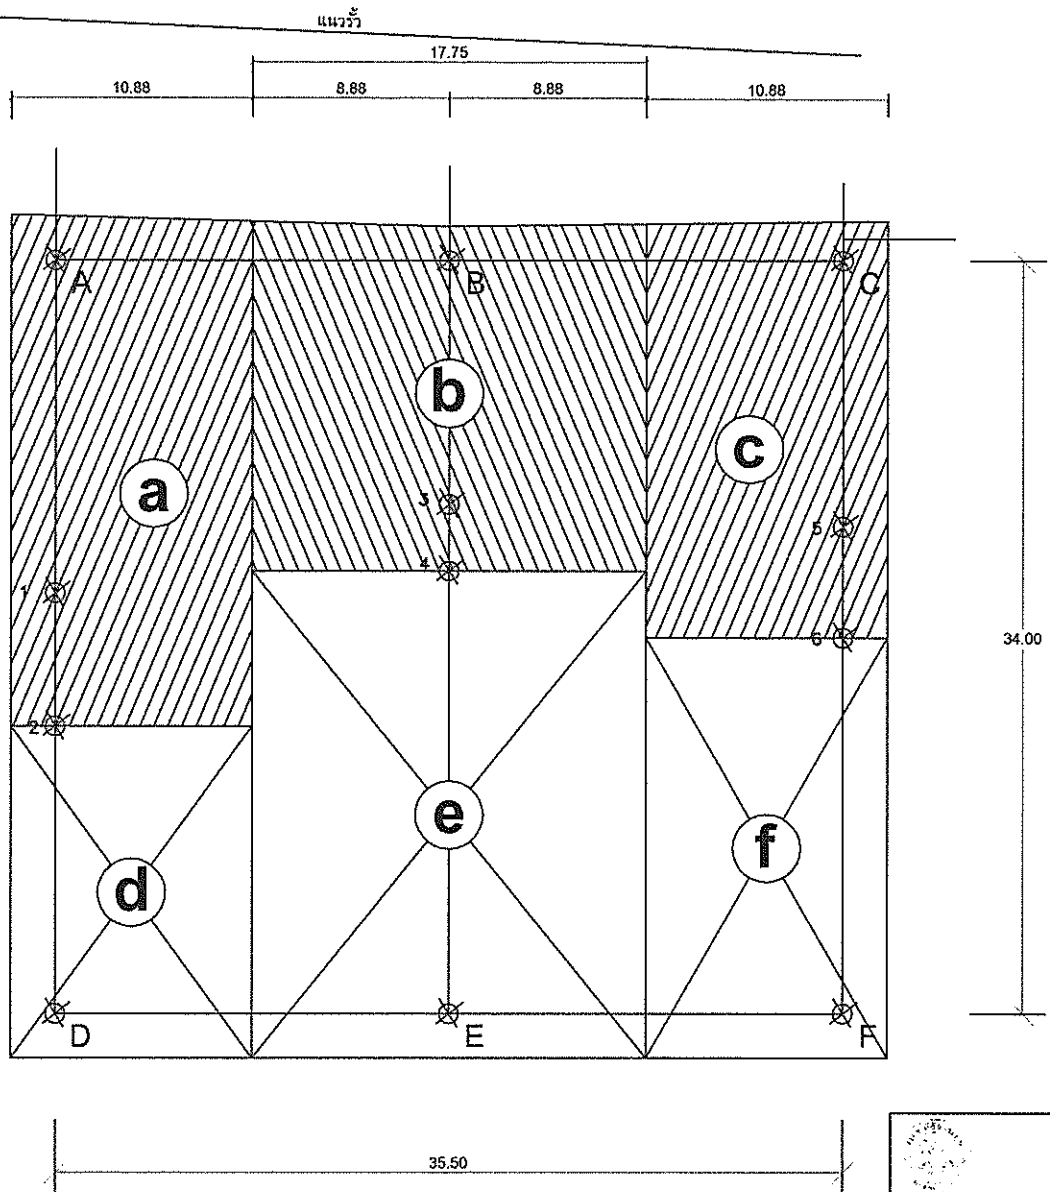

แปลนดินซุด-ดินถม

มาตราส่วน

องค์การบริหารส่วนตำบลคีรีราษฎร์				
อำเภอห้วยพระ		จังหวัดตาก		
แบบ	สำรวจ,เขียนแบบ		นายชาณุวิทย์ จิตชัยเจริญกุล	
โครงการก่อสร้างสถานที่หอเนกประสงค์ บ้านห้วยไผ่ หมู่ 12 ต.คีรีราษฎร์ อ.ห้วยพระ จ.ตาก	เห็นชอบ		นายบุญญานก กิตติย์กุล	
แสดงแบบ	แปลนดินซุด-ดินถม	เห็นชอบ	จ.อ.สนิท ดาวงษ์	
		อนุมัติ		นายชานน ไรตติคณานต์
ใช้แทนแผนที่	เลขที่แบบ อบต.คจ.029/2561	แผ่นที่ 2	ทั้งหมด 6 แผ่น	
			ว/ค/ป 6/2/61