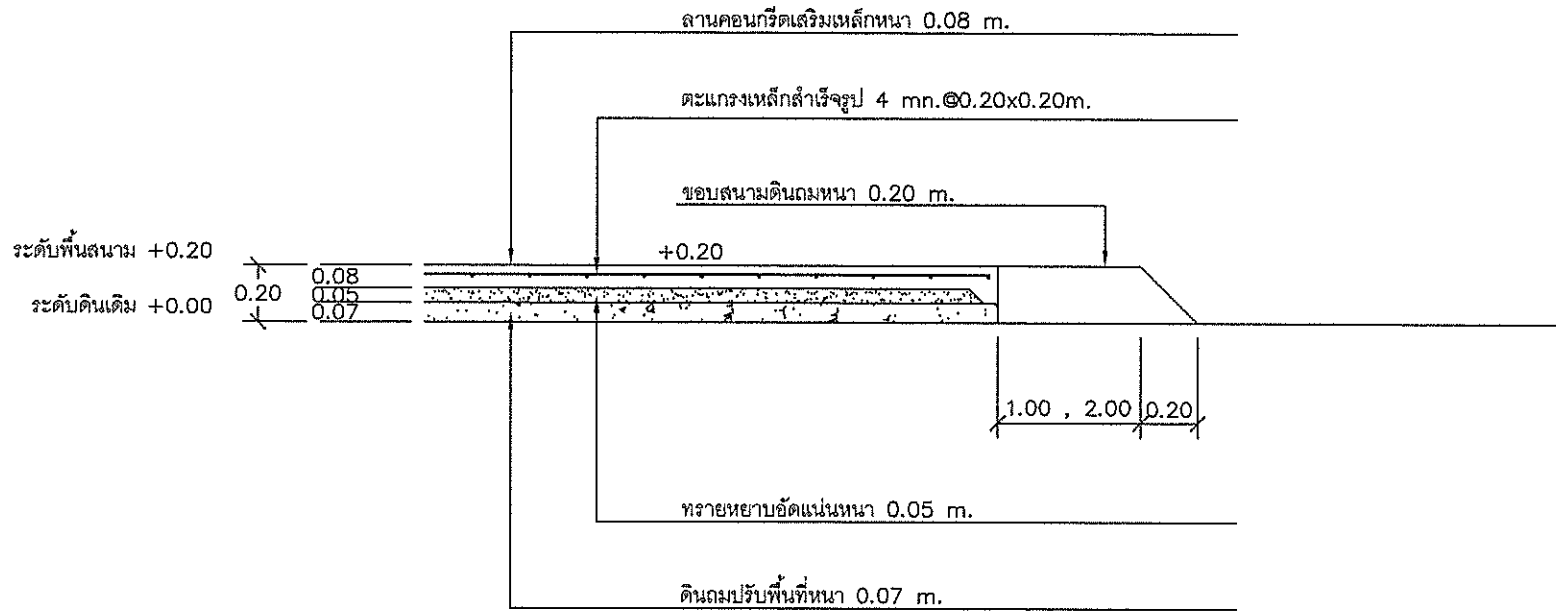

รูปตัดขยายพื้นลาน

(ตัวอย่าง)