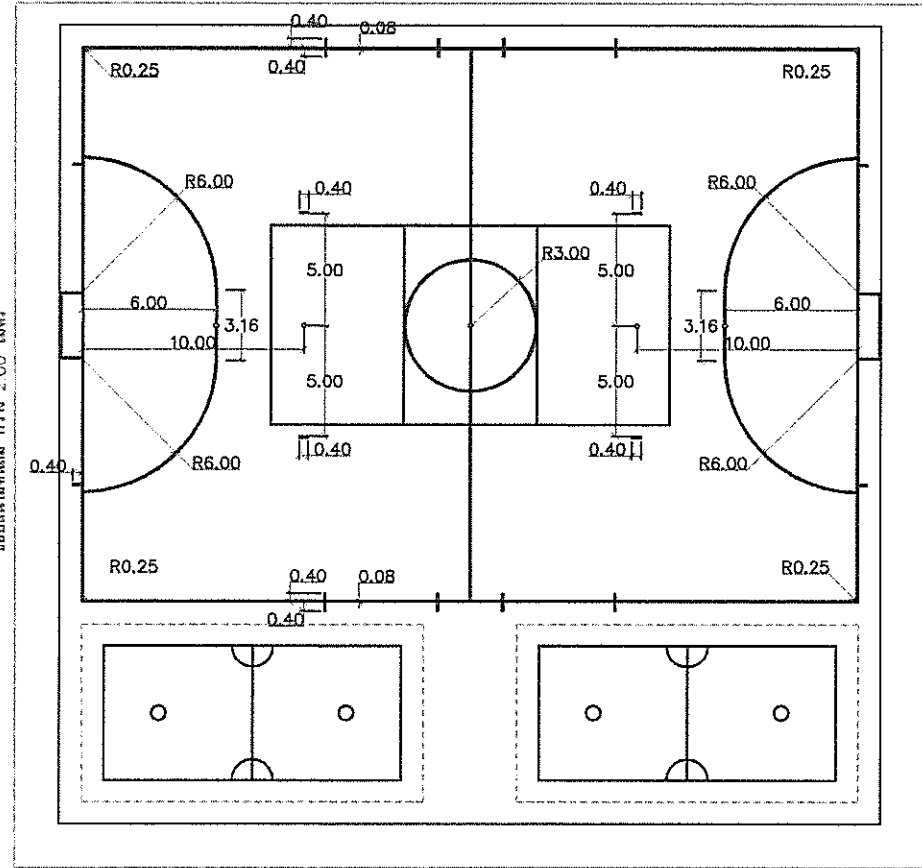

ขอบสนามดินถม กว้าง 1.00 เมตร

ขอบสนามดินถม กว้าง 2.00 เมตร

แปลนลานกีฬา

มาตราส่วน

องค์การบริหารส่วนตำบลคีรีราษฎร์				
อำเภอห้วยพระ		จังหวัดตาก		
ใ้แบบ	สำรวจ,เขียนแบบ		นายชาญวิทย์ จิตชัยเจริญกุล	
โครงการก่อสร้างลานกีฬาอเนกประสงค์	เห็นชอบ		นายบุญนาค กิตติยังกุล	
บ้านห้วยไผ่ หมู่ 12 ต.คีรีราษฎร์ อ.ห้วยพระ จ.ตาก	เห็นชอบ		จ.อ.สนิท ดาวงษ์	
แสดงแบบ	อนุมัติ		นายชานน ไชติคณานต์	
แปลนลานกีฬา				
ใช้แทนแผ่นที่ -	เลขที่แบบ อบต.คท.029/2561	แผ่นที่ 4	ทั้งหมด 6 แผ่น	ว/ค/ป 6/2/61

เสาไฟฟ้า ยาว 8.00 เมตร

แปลนเสาไฟ-ไฟฟ้า

มาตราส่วน

องค์การบริหารส่วนตำบลคีรีราษฎร์			
อำเภอทพพระ		จังหวัดตาก	
แบบ	สำรวจ,เขียนแบบ		นายชาญวิทย์ จิตชัยเจริญกุล
โครงการก่อสร้างลานกีฬาอเนกประสงค์ บ้านห้วยไผ่ หมู่ 12 ต.คีรีราษฎร์ อ.ทพพระ จ.ตาก	เห็นชอบ		นายบุญนาค กิตติขัยกุล
แสดงแบบ	เห็นชอบ		จ.อ.สนิท ดาวงษ์
แปลนเสาไฟ-ไฟฟ้า	อนุมัติ		นายชานน โชติศักดิ์
ใช้แทนแผนที่	เลขที่แบบ อบต.คร.029/2561	แผ่นที่ 5	ทั้งหมด 6 แผ่น
			ว/ค/ป 6/2/61

มาตราส่วน