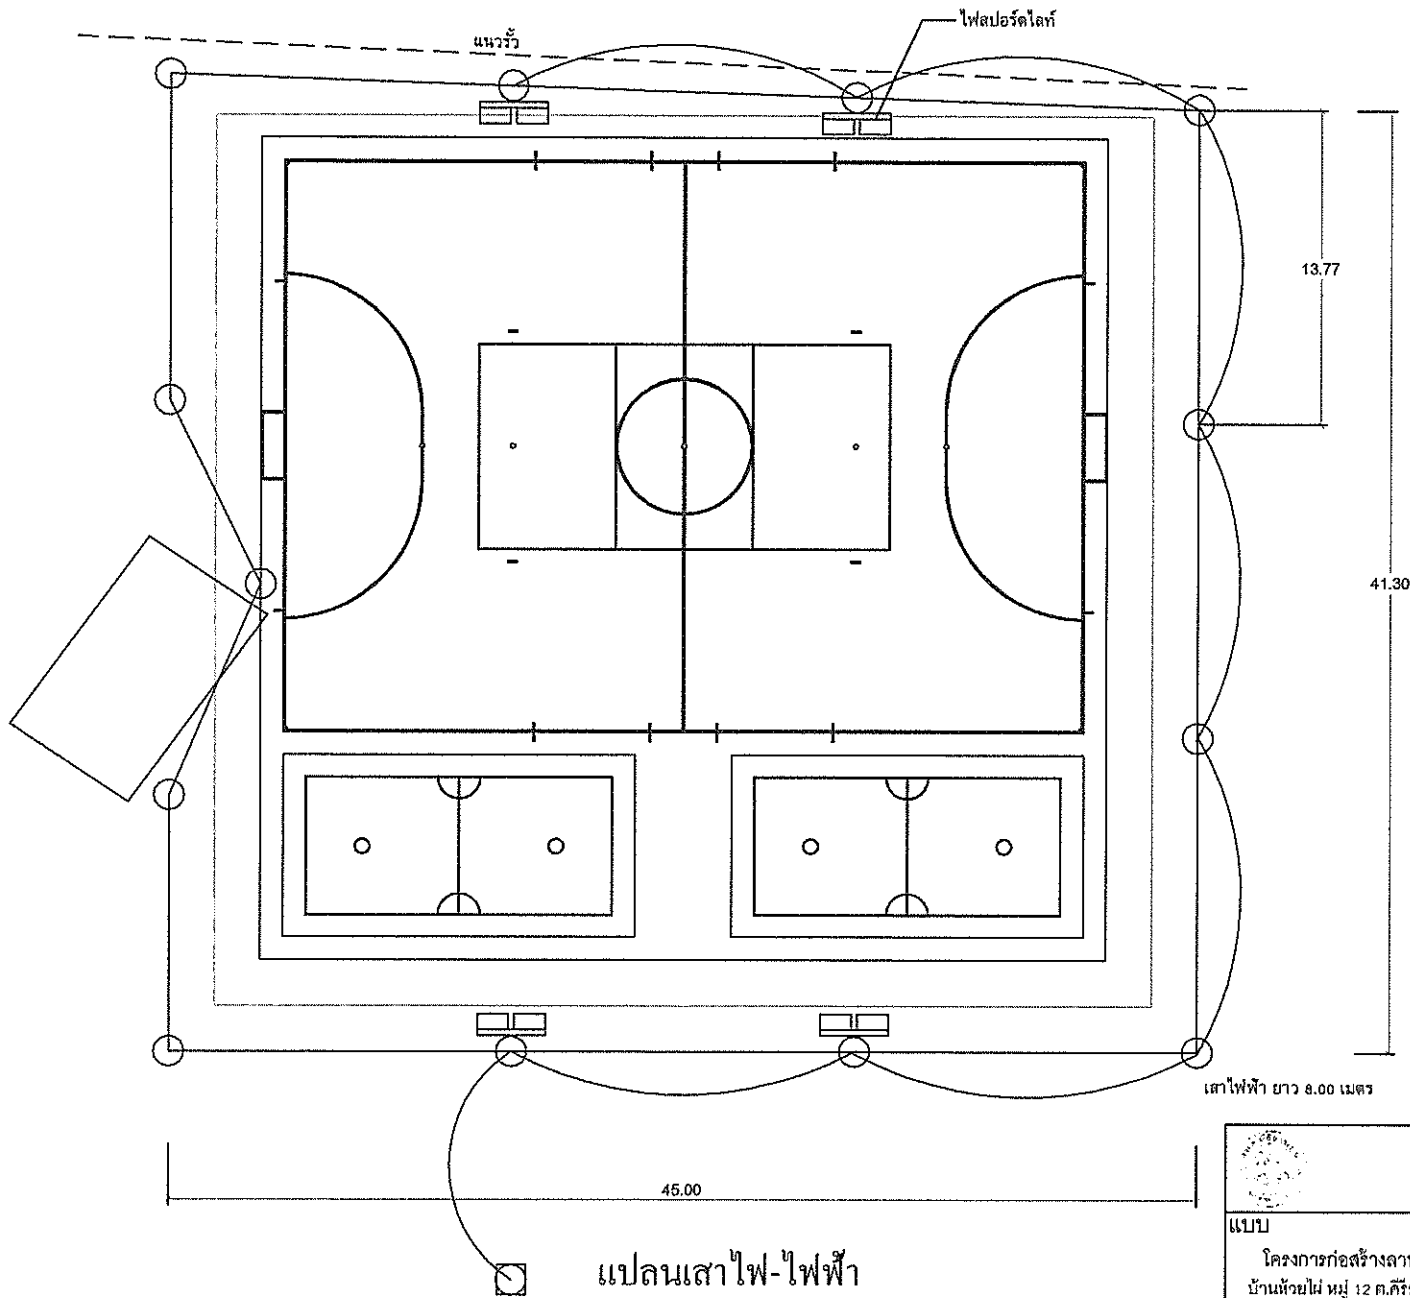

ขอบสนามดินถม กว้าง 1.00 เมตร

ขอบสนามดินถม กว้าง 2.00 เมตร

แปลนลานกีฬา

มาตราส่วน

องค์การบริหารส่วนตำบลคีรีราษฎร์				
อำเภอห้วยพระ		จังหวัดตาก		
ใ้แบบ	สำรวจ,เขียนแบบ		นายชาญวิทย์ จิตชัยเจริญกุล	
โครงการก่อสร้างลานกีฬาอเนกประสงค์	เห็นชอบ		นายบุญนาค กิตติยังกุล	
บ้านห้วยไผ่ หมู่ 12 ต.คีรีราษฎร์ อ.ห้วยพระ จ.ตาก	เห็นชอบ		จ.อ.สนิท ดาวงษ์	
แสดงแบบ	อนุมัติ		นายชานน ไชติคณานต์	
แปลนลานกีฬา				
ใช้แทนแผ่นที่ -	เลขที่แบบ อบต.คท.029/2561	แผ่นที่ 4	ทั้งหมด 6 แผ่น	ว/ค/ป 6/2/61

เสาไฟฟ้า ยาว 8.00 เมตร

แปลนเสาไฟ-ไฟฟ้า

มาตราส่วน

องค์การบริหารส่วนตำบลคีรีราษฎร์			
อำเภอทพพระ		จังหวัดตาก	
แบบ	สำรวจ,เขียนแบบ		นายชาญวิทย์ จิตชัยเจริญกุล
โครงการก่อสร้างลานกีฬาอเนกประสงค์ บ้านห้วยไผ่ หมู่ 12 ต.คีรีราษฎร์ อ.ทพพระ จ.ตาก	เห็นชอบ		นายบุญนาค กิตติขัยกุล
แสดงแบบ	เห็นชอบ		จ.อ.สนิท ดาวงษ์
แปลนเสาไฟ-ไฟฟ้า	อนุมัติ		นายชานน โชติศักดิ์
ใช้แทนแผนที่	เลขที่แบบ อบต.คร.029/2561	แผ่นที่ 5	ทั้งหมด 6 แผ่น
			ว/ค/ป 6/2/61

มาตราส่วน