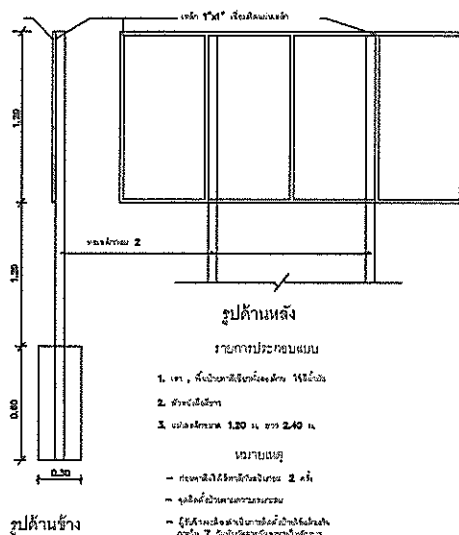

หมายเหตุ ข้อความในป้ายให้ดูสัญญาประกอบ

องค์การบริหารส่วนตำบลคีรีราษฎร์		จังหวัดตาก	
อำเภอพบพระ		จังหวัดตาก	
แบบ	โครงการก่อสร้างลานกีฬาอเนกประสงค์ บ้านห้วยไผ่ หมู่ 12 ต.คีรีราษฎร์ อ.พบพระ จ.ตาก	สำรวจ,เขียนแบบ	นายชาณุวิทย์ จิตชัยเจริญกุล
เห็นชอบ		เห็นชอบ	นายบุญนาค กิตติขังกุล
แสดงแบบ	รูปตัดขยายพื้นลาน ป้ายโครงการ	อนุมัติ	นายชานน ชาติคัคคานต์
ใช้แทนแผ่นที่	เลขที่แบบ อบต.คร.029/2561	แผ่นที่ 6	ทั้งหมด 6 แผ่น
			ว/ค/ป 6/2/61

มาตราส่วน