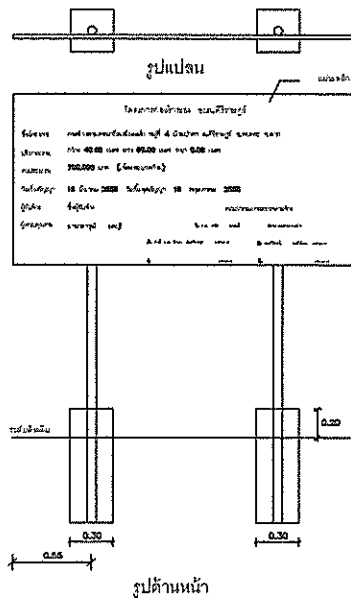

ขอบสนามดินถม กว้าง 1.00 เมตร

ขอบสนามดินถม กว้าง 2.00 เมตร

แปลนลานกีฬา

มาตราส่วน

องค์การบริหารส่วนตำบลคีรีราษฎร์				
อำเภอห้วยพระ		จังหวัดตาก		
ใ้แบบ	สำรวจ,เขียนแบบ		นายชาญวิทย์ จิตชัยเจริญกุล	
โครงการก่อสร้างลานกีฬาอเนกประสงค์	เห็นชอบ		นายบุญนาค กิตติยังกุล	
บ้านห้วยไผ่ หมู่ 12 ต.คีรีราษฎร์ อ.ห้วยพระ จ.ตาก	เห็นชอบ		จ.อ.สนิท ดาวงษ์	
แสดงแบบ	อนุมัติ		นายชานน ไชติคณานต์	
แปลนลานกีฬา				
ใช้แทนแผ่นที่ -	เลขที่แบบ อบต.คท.029/2561	แผ่นที่ 4	ทั้งหมด 6 แผ่น	ว/ค/ป 6/2/61

เสาไฟฟ้า ยาว 8.00 เมตร

แปลนเสาไฟ-ไฟฟ้า

มาตราส่วน

องค์การบริหารส่วนตำบลคีรีราษฎร์			
อำเภอทพพระ		จังหวัดตาก	
แบบ	สำรวจ,เขียนแบบ		นายชาญวิทย์ จิตชัยเจริญกุล
โครงการก่อสร้างลานกีฬาอเนกประสงค์ บ้านห้วยไผ่ หมู่ 12 ต.คีรีราษฎร์ อ.ทพพระ จ.ตาก	เห็นชอบ		นายบุญนาค กิตติขัยกุล
แสดงแบบ	เห็นชอบ		จ.อ.สนิท ดาวงษ์
แปลนเสาไฟ-ไฟฟ้า	อนุมัติ		นายชานน โชติศักดิ์
ใช้แทนแผนที่	เลขที่แบบ อบต.คร.029/2561	แผ่นที่ 5	ทั้งหมด 6 แผ่น
			ว/ค/ป 6/2/61